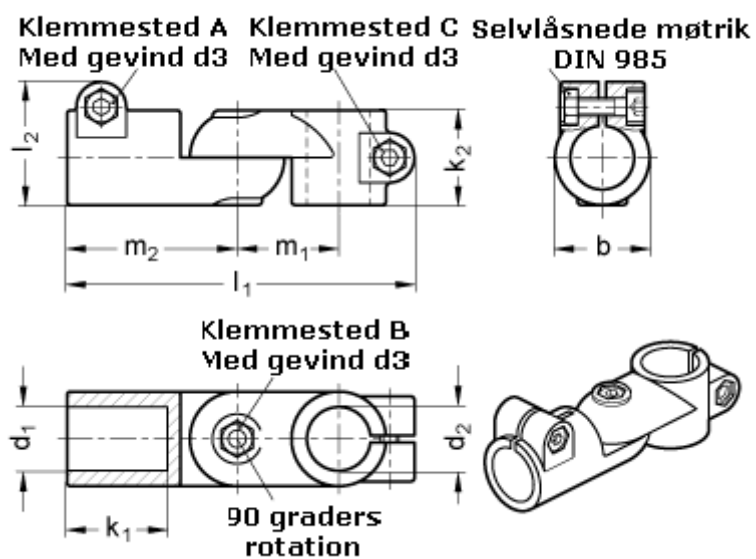

Varenummer: 20284B48B42S2BL  
Beskrivelse: E+G laskeforbindelse  
GN284-B48-B42-S-2-BL

## Mål

b = 65	m1 = 70
d1 = B48	m2 = 115
d2 = B42	
d3 = M10	
k1 = 74.0	
k2 = 65	
l1 = 230	
l2 = 77.5	